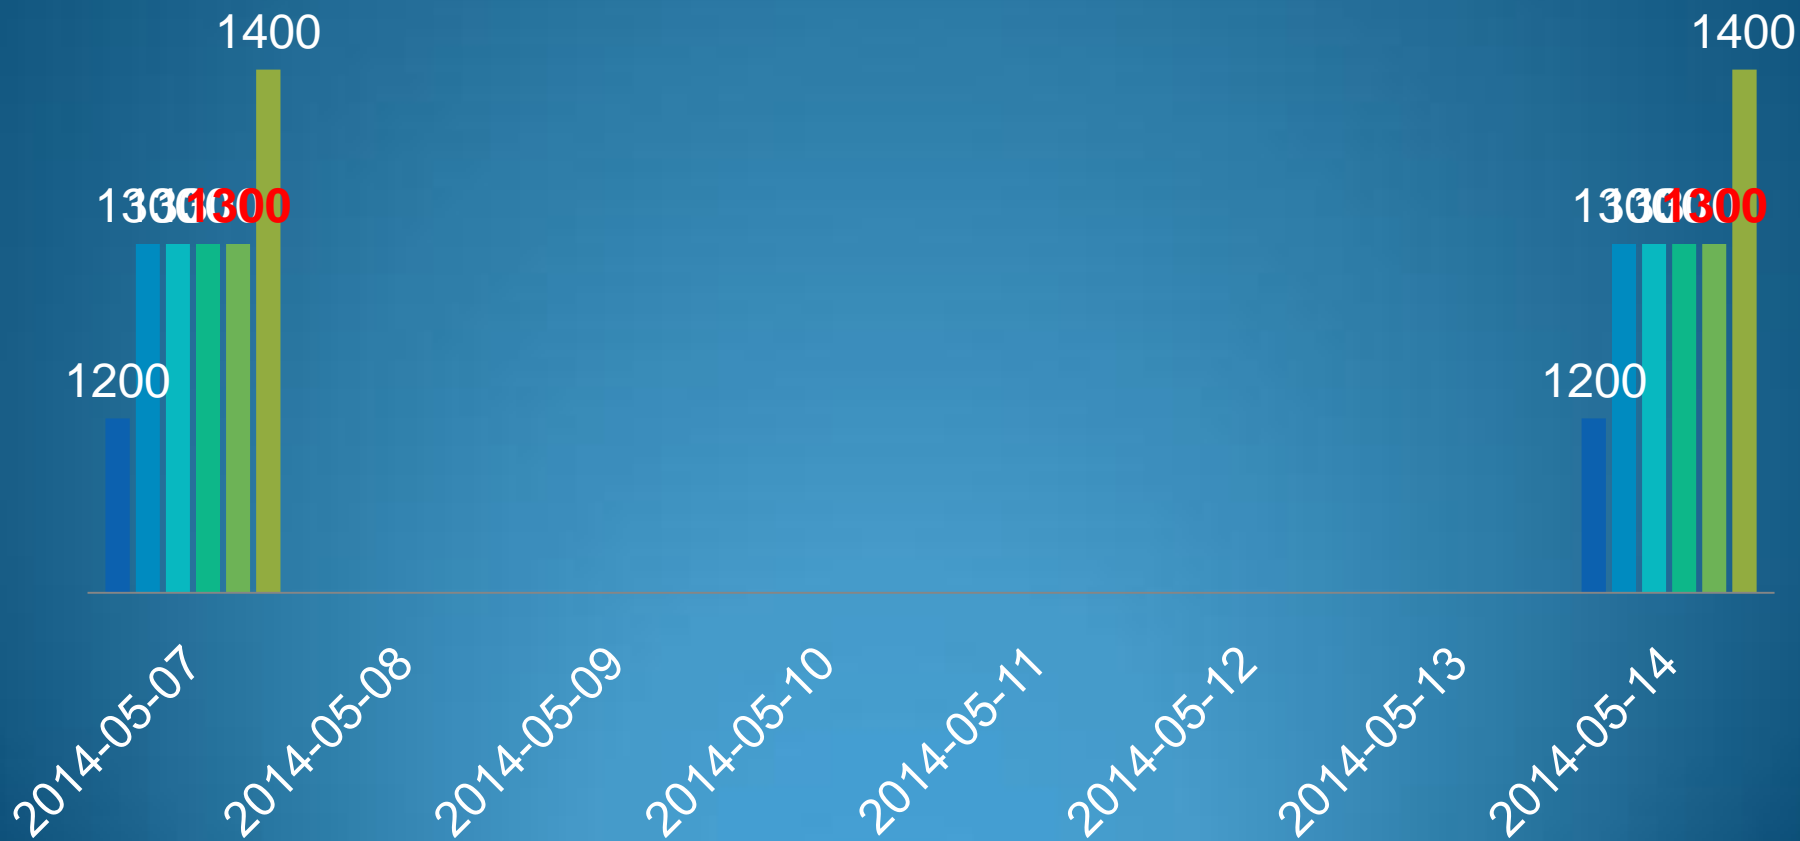

Гурил

Алтан тариа дээд гурил /савласан1кг /

■ 9 эрдэнэ ■ Хүлэг ■ Бичил ■ Даниста ■ Гэр хороолол ■ Говил