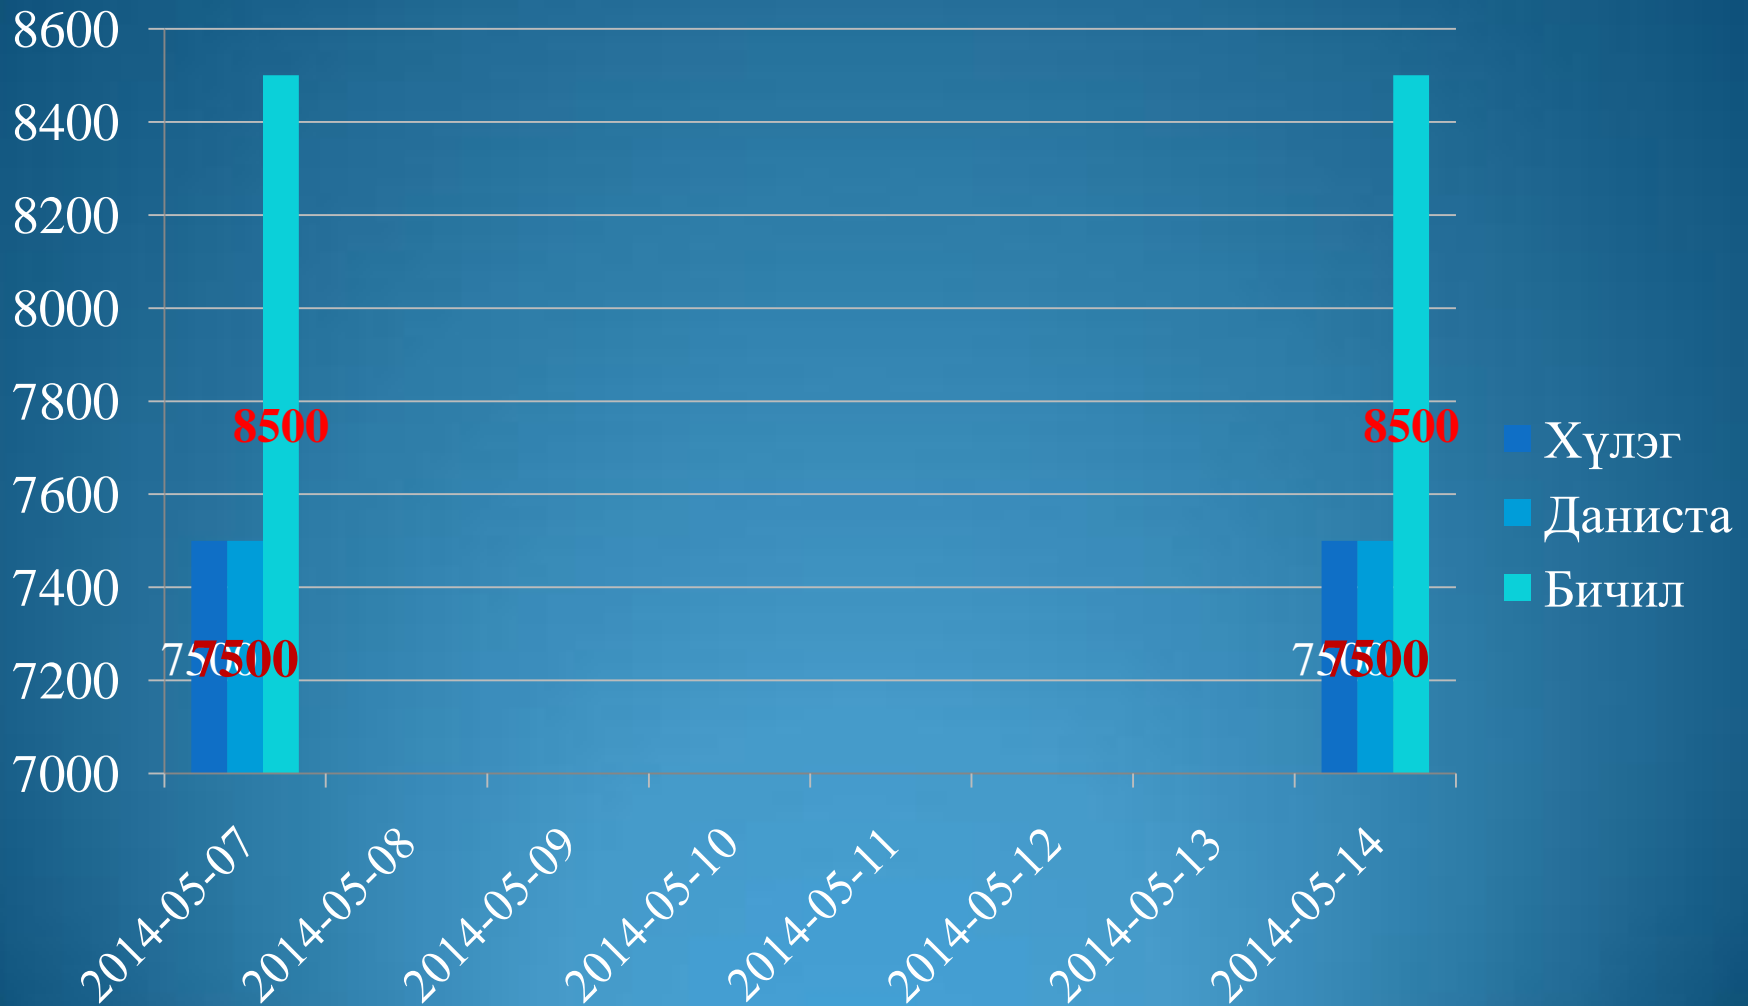

# ГОЛ НЭРИЙН БАРААНЫ ҮНИЙН СУДАЛГАА

Нийт 9 нэр төрлийн бүтээгдэхүүний үнийг 49 үзүүлэлт дээр Сар шинийн баяртай холбогдуулан сүү цагаан идээ, майноз зэрэг 8 үзүүлэлт нэмж Есөн эрдэнэ, Ачит төв, Цагаан алт, Хүлэг, Даниста, Бичил гэсэн худалдааны төв болон гэр хороолол, Баянцагаан, Говил багуудын хүнсний дэлгүүрээр судалгааг тогтмол гаргаж [/erdenet.mn](http://erdenet.mn) сайт, орон нутгийн ТВ-үүдээр мэдээлж/ байна.

# Гурил

Алтан тариа дээд гурил /савласан1кг /

■ 9 эрдэнэ ■ Хүлэг ■ Бичил ■ Даниста ■ Гэр хороолол ■ Говил

# Сүү

- ❖ Цэвэр сүү 9 Эрдэнэд, Хүлэг болон Бичил төвд 100₮-р буурч 2400₮, Данистал 100₮-р буурч 2400₮, Гэр хороололд 200₮-р буурч 2500₮,
- ❖ Өглөө сүү Хүлэг захад 100₮-р буурч 2400₮, Гэр хороололд 200₮-р буурч 2500₮,
- ❖ Милко сүү 9 эрдэнэд 100₮-р буурч 2500₮,
- ❖ Задгай сүү бүх цэгүүдэд литр нь 1500₮ худалдаалагдаж байна.